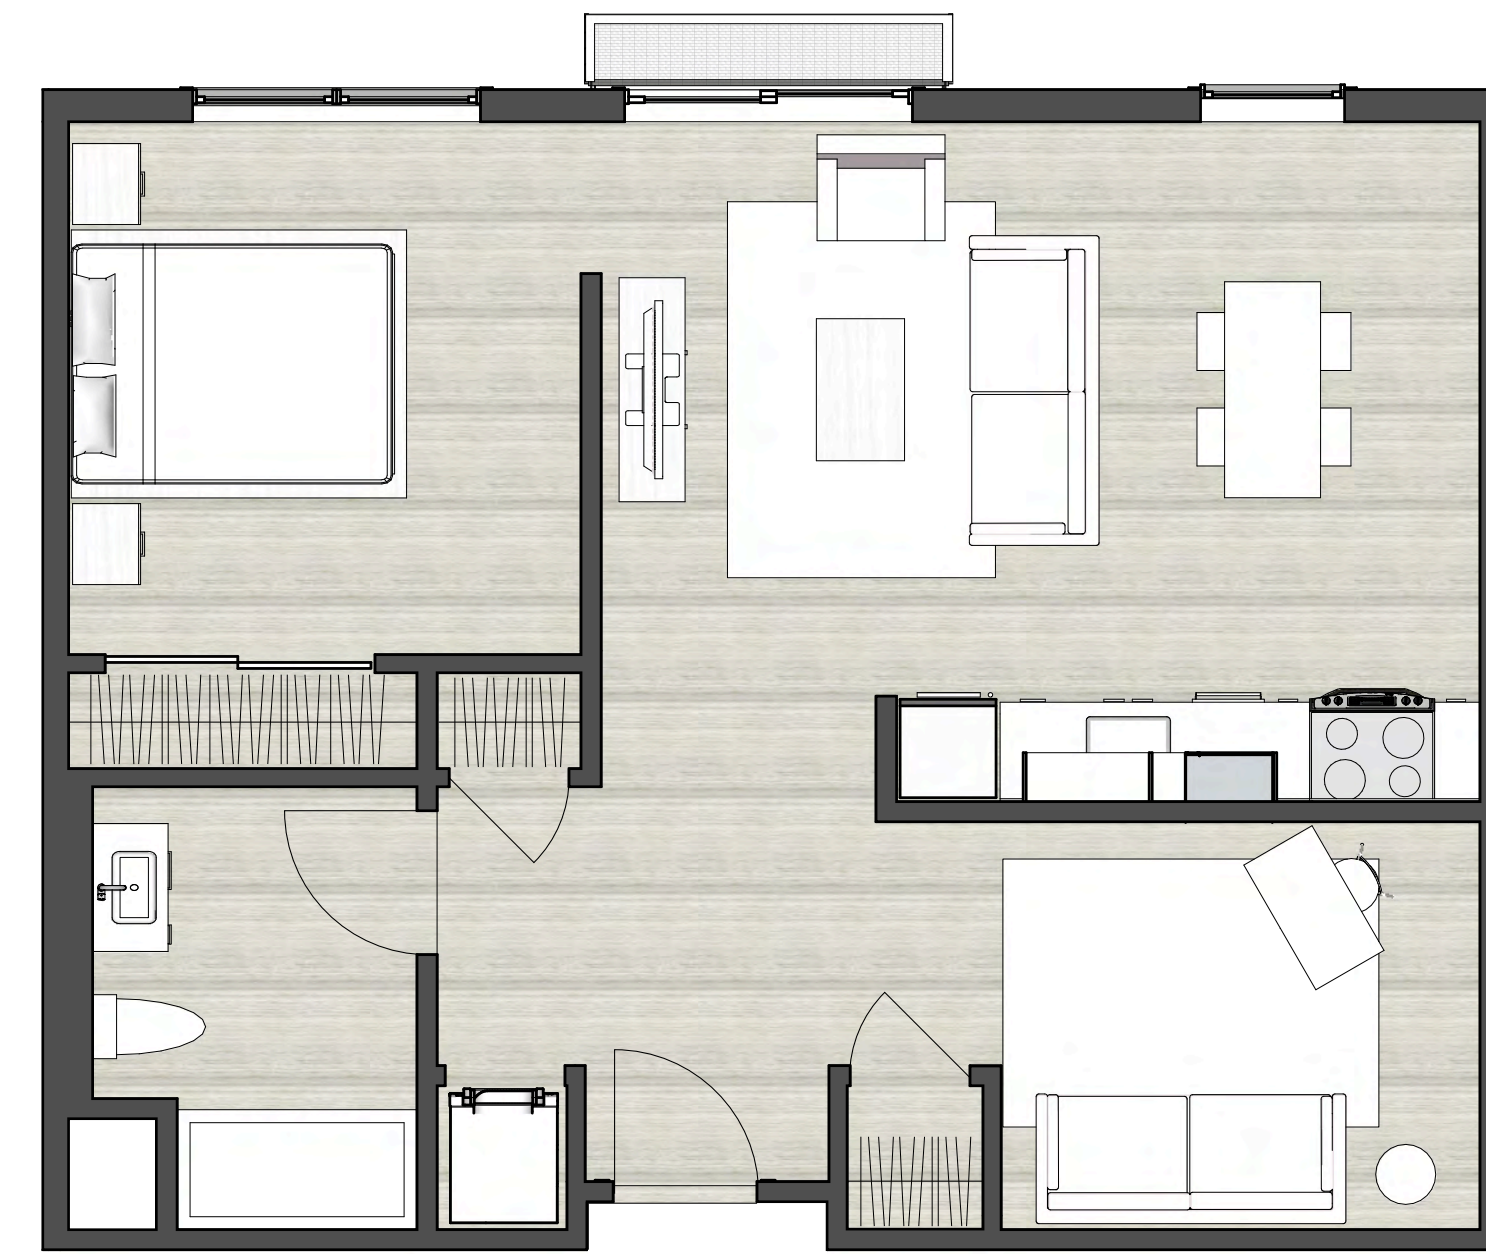

LOFT / lower floor - Accessible
610 SF

LOFT / upper floor

1.5 BEDROOM - Accessible
720 SF

1.0 BEDROOM - Accessible
576 SF

2.0 BEDROOM - Accessible
864 SF

STUDIO - Accessible
432 SF