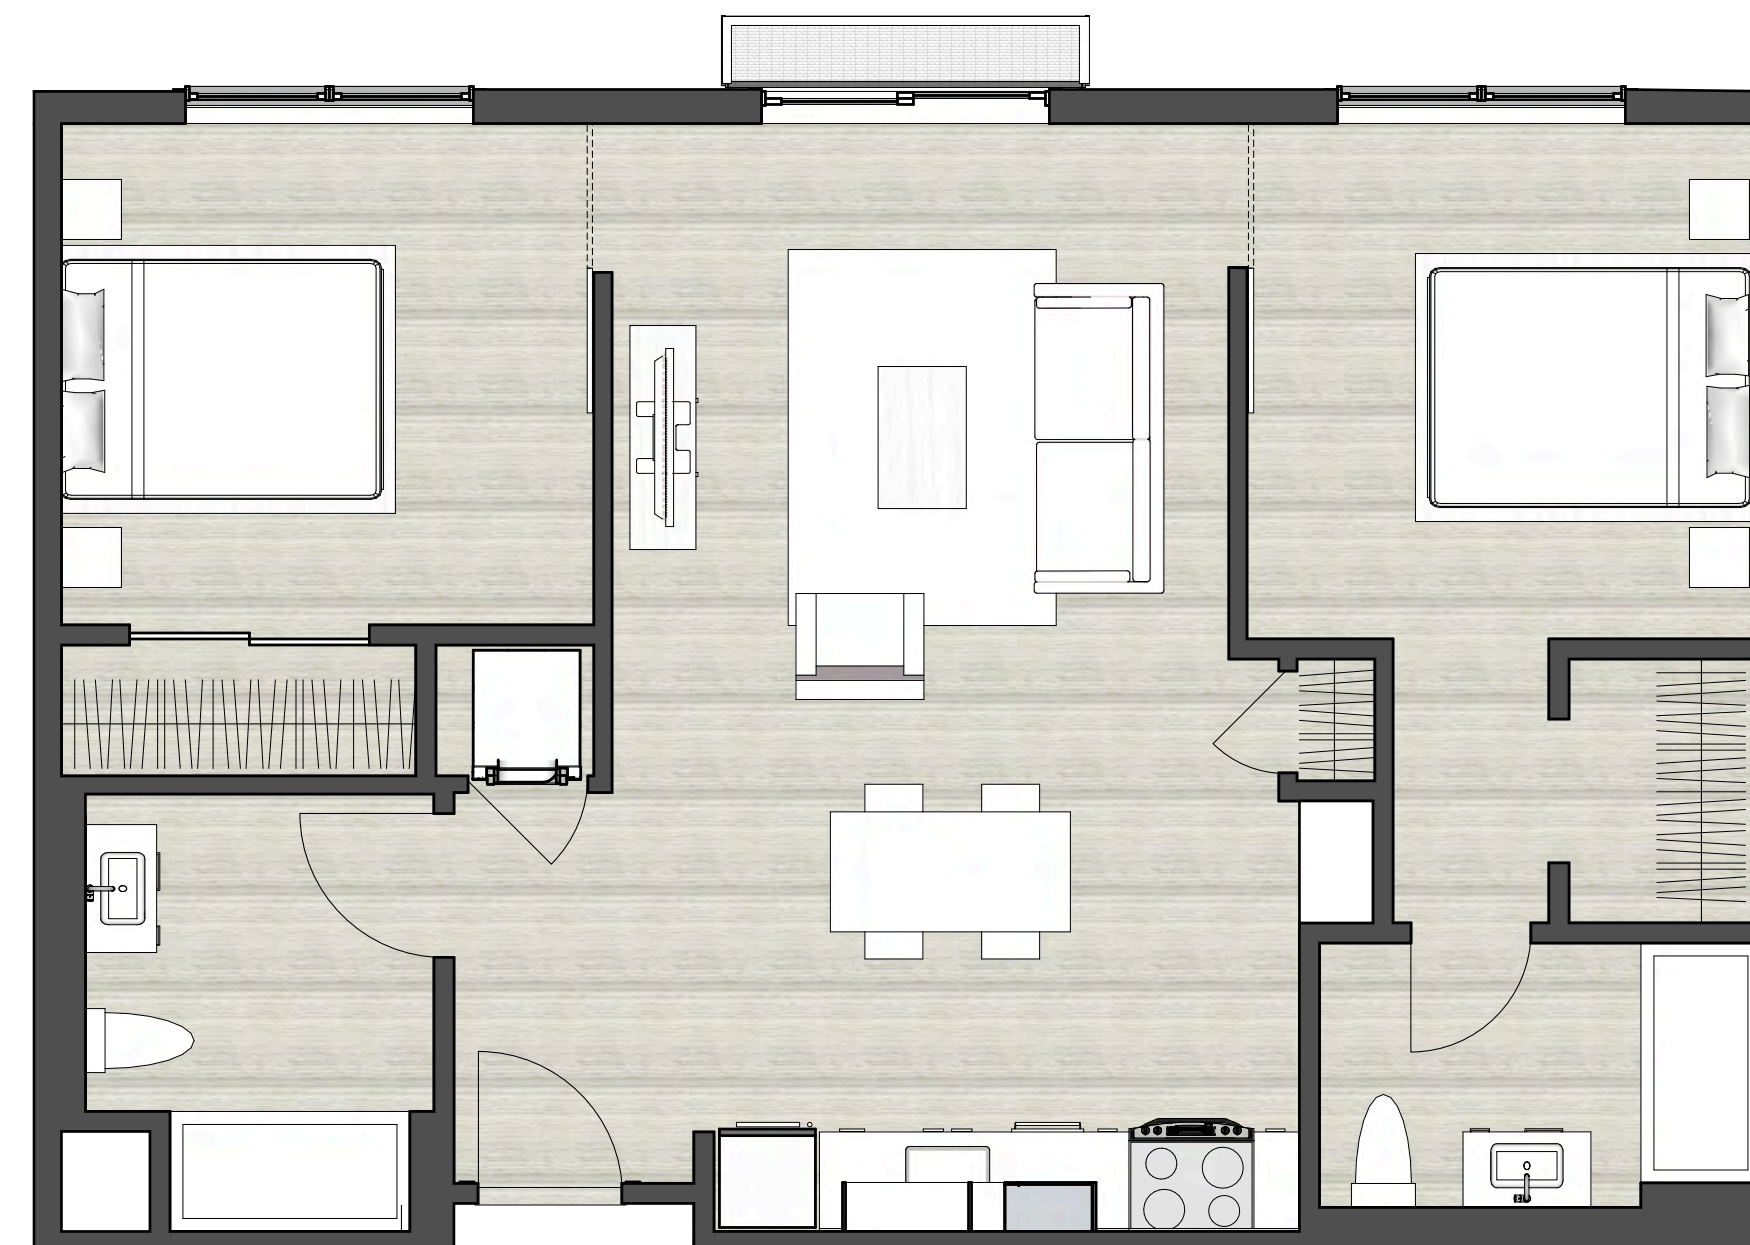

LOFT / lower floor - Accessible
610 SF

LOFT / upper floor

1.5 BEDROOM - Accessible
720 SF

1.0 BEDROOM - Accessible
576 SF

2.0 BEDROOM - Accessible
864 SF

STUDIO - Accessible
432 SF