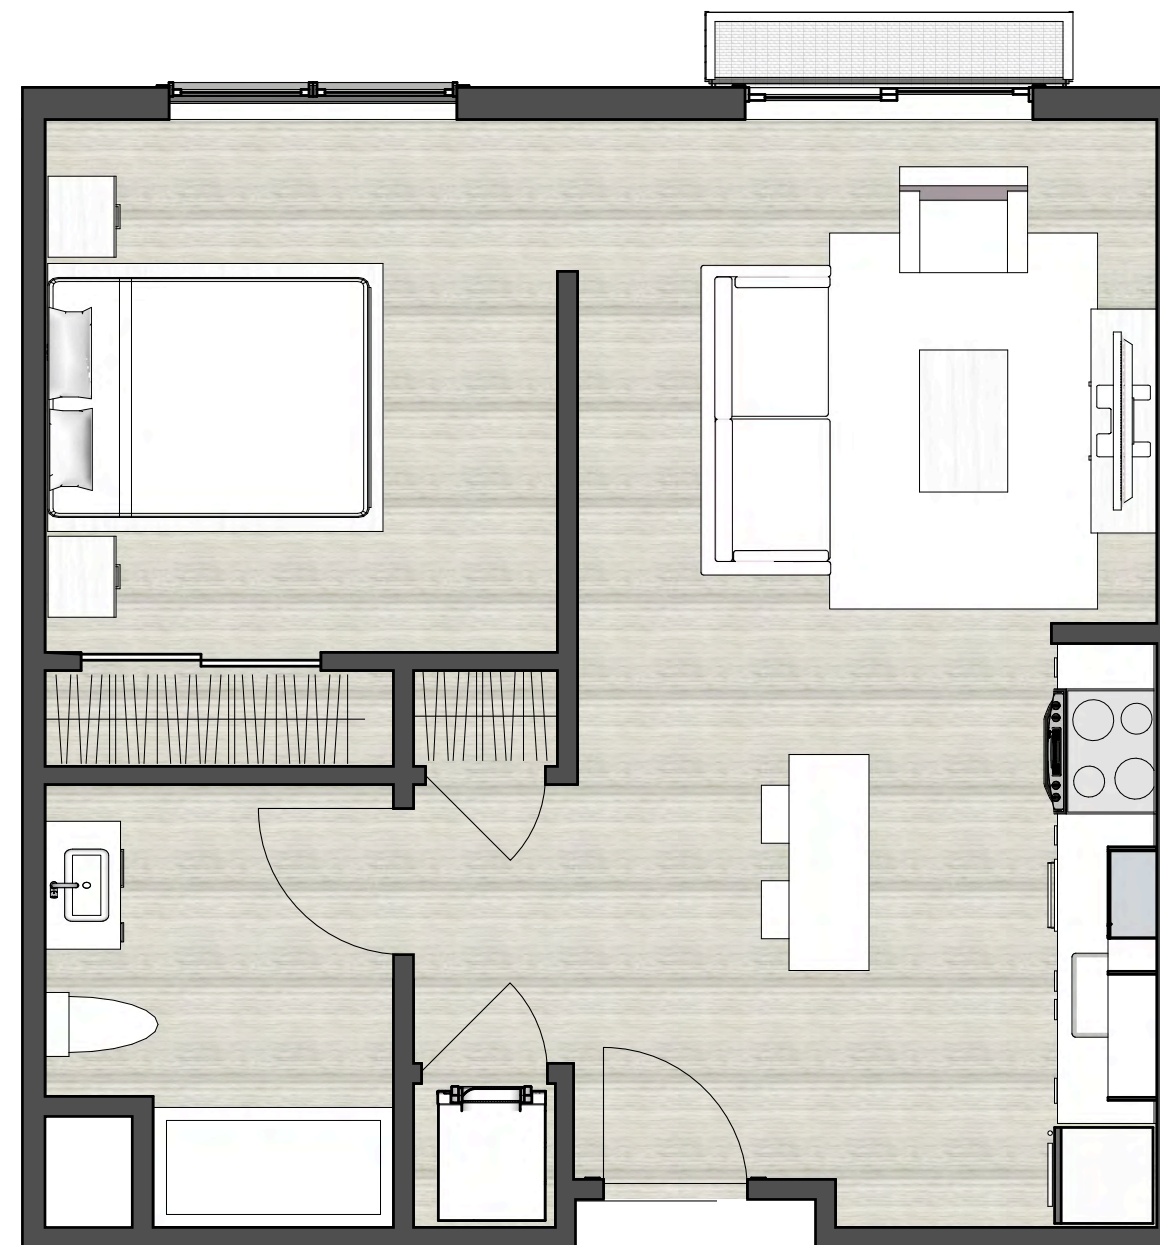

LOFT / lower floor - Accessible
610 SF

LOFT / upper floor

1.5 BEDROOM - Accessible
720 SF

1.0 BEDROOM - Accessible
576 SF

2.0 BEDROOM - Accessible
864 SF

STUDIO - Accessible
432 SF